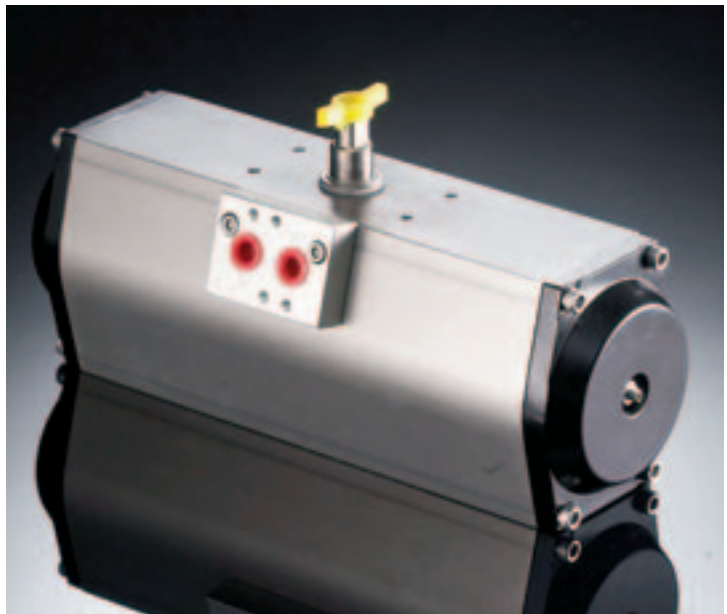

## 180° Pneumatic Rack and Pinion Actuators

### Options and Accessories

- Solenoid Valves
- Limit Switches
- 120° Adjustable Stops (for Diverters)
- Positioners
- Filter Regulators
- Mounting Hardware Kits
- 3-position Control Circuits

Model	40 psi	60 psi	80 psi	100 psi	120 psi
<b>180-AL85DA</b>	370	555	740	925	1110
<b>180-AL105DA</b>	624	937	1249	1561	1873
<b>180-AL125DA</b>	1214	1821	2429	3036	3643
<b>180-AL140DA</b>	2034	3051	4068	5085	6102
<b>180-AL160DA</b>	3102	4653	6204	7755	9306