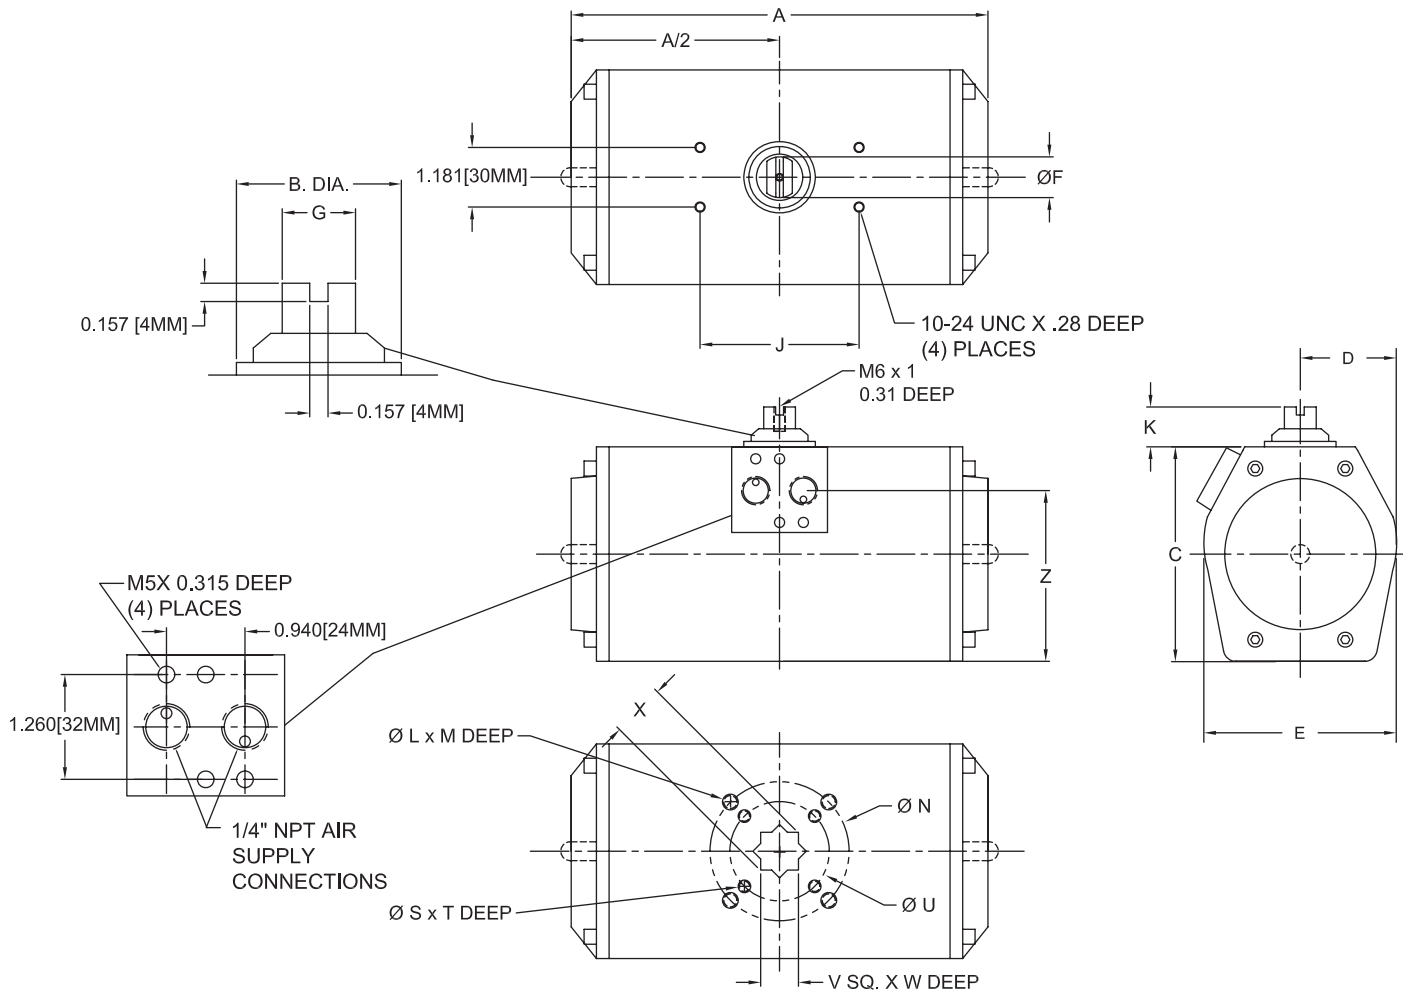

### Options and Accessories

- Solenoid Valves
- Limit Switches
- 120° Adjustable Stops (for Diverters)
- Positioners
- Filter Regulators
- Mounting Hardware Kits
- 3-position Control Circuits

Model	40 psi	60 psi	80 psi	100 psi	120 psi
<b>180-AL85DA</b>	370	555	740	925	1110
<b>180-AL105DA</b>	624	937	1249	1561	1873
<b>180-AL125DA</b>	1214	1821	2429	3036	3643
<b>180-AL140DA</b>	2034	3051	4068	5085	6102
<b>180-AL160DA</b>	3102	4653	6204	7755	9306

Actuator Size	A	B	C	D	E	F	G	J	K	L	M	N	S	T	U	V	W	X	Z
85	11.47	1.07	4.29	1.78	3.56	0.56	0.39	3.150	1.18	5/16"-18	0.50	2.756	1/4"-20	0.40	1.969	0.669	0.75	0.93	3.63
105	15.22	1.34	5.23	2.29	4.57	0.77	0.55	3.150	1.18	3/8"-16	0.63	4.016	5/16"-18	0.47	2.756	0.866	0.81	1.20	4.50
125	16.78	1.97	6.10	2.77	5.50	1.10	0.79	5.118	1.18	3/8"-16	0.63	4.016	5/16"-18	0.47	2.756	0.866	0.81	1.20	5.49
140	22.25	1.97	6.75	2.97	5.94	1.10	0.79	5.118	1.18	1/2"-13	0.65	4.921	3/8"-16	0.55	4.016	1.063	0.98	1.47	5.98
160	26.31	1.97	7.75	3.47	6.94	1.42	1.10	5.118	1.18	1/2"-13	0.74	4.921	3/8"-16	0.58	4.016	1.063	0.98	1.47	6.98